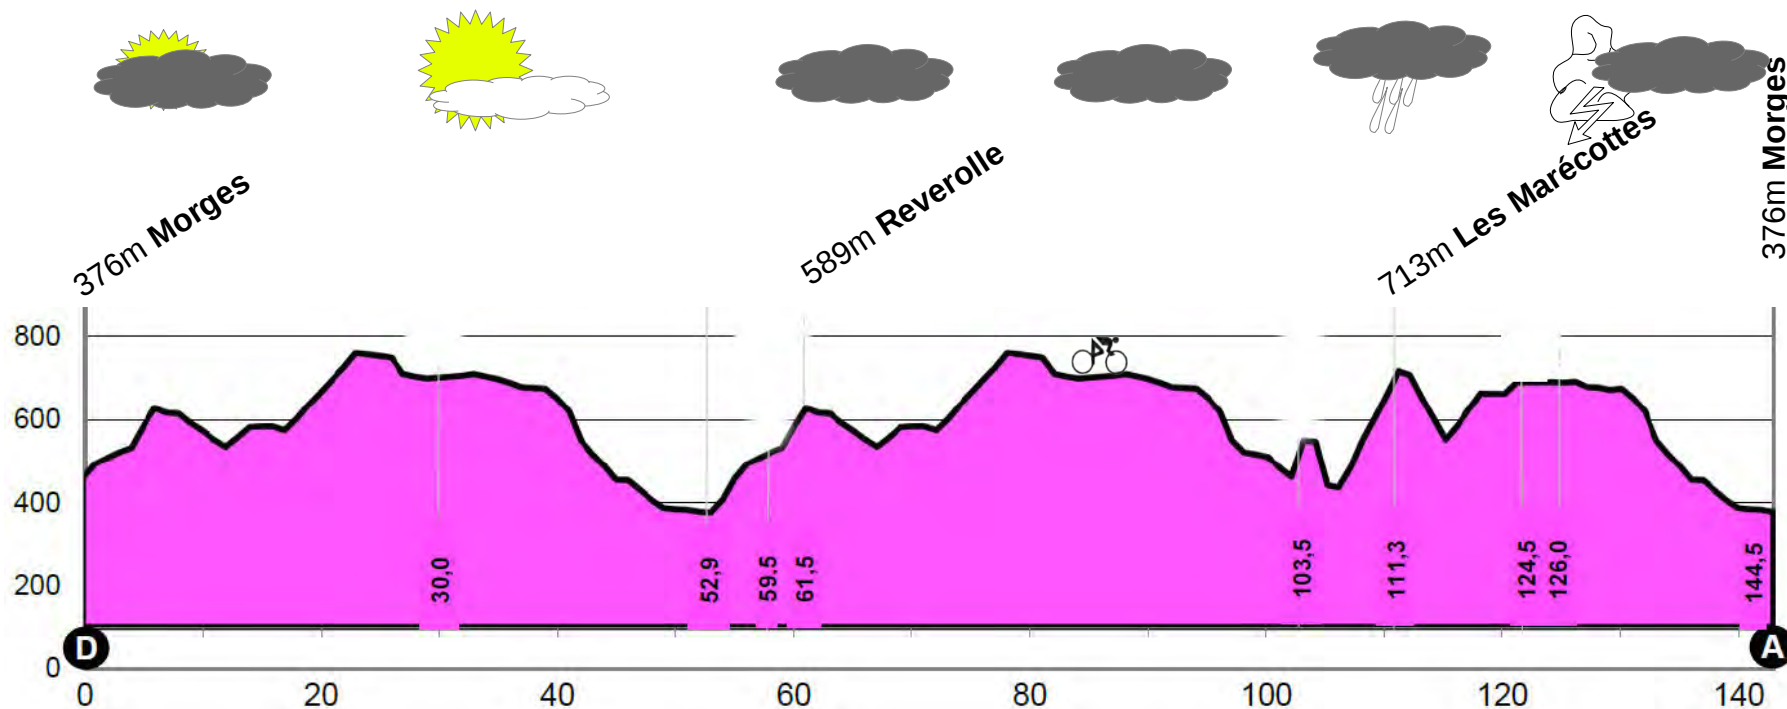

Schweizerische Eidgenossenschaft
Confédération suisse
Confederazione Svizzera
Confederaziun svizra

Département fédéral de l'intérieur DFI
Office fédéral de météorologie et de climatologie MétéoSuisse

Tour de Romandie Féminin 2024

3ème étape : Morges - Morges

Dimanche 8 septembre 2024

Prévision de MétéoSuisse du 07.09.2024

Vent:
direction
force (km/h)

SW/15

SW/20

SW/30

W/30

Probabilité
pluie

10 %

30 %

Temps
probable

Température °C

20 °C

19 °C

20 °C

Heure

Dès 11h00

Jusqu'à 15h30