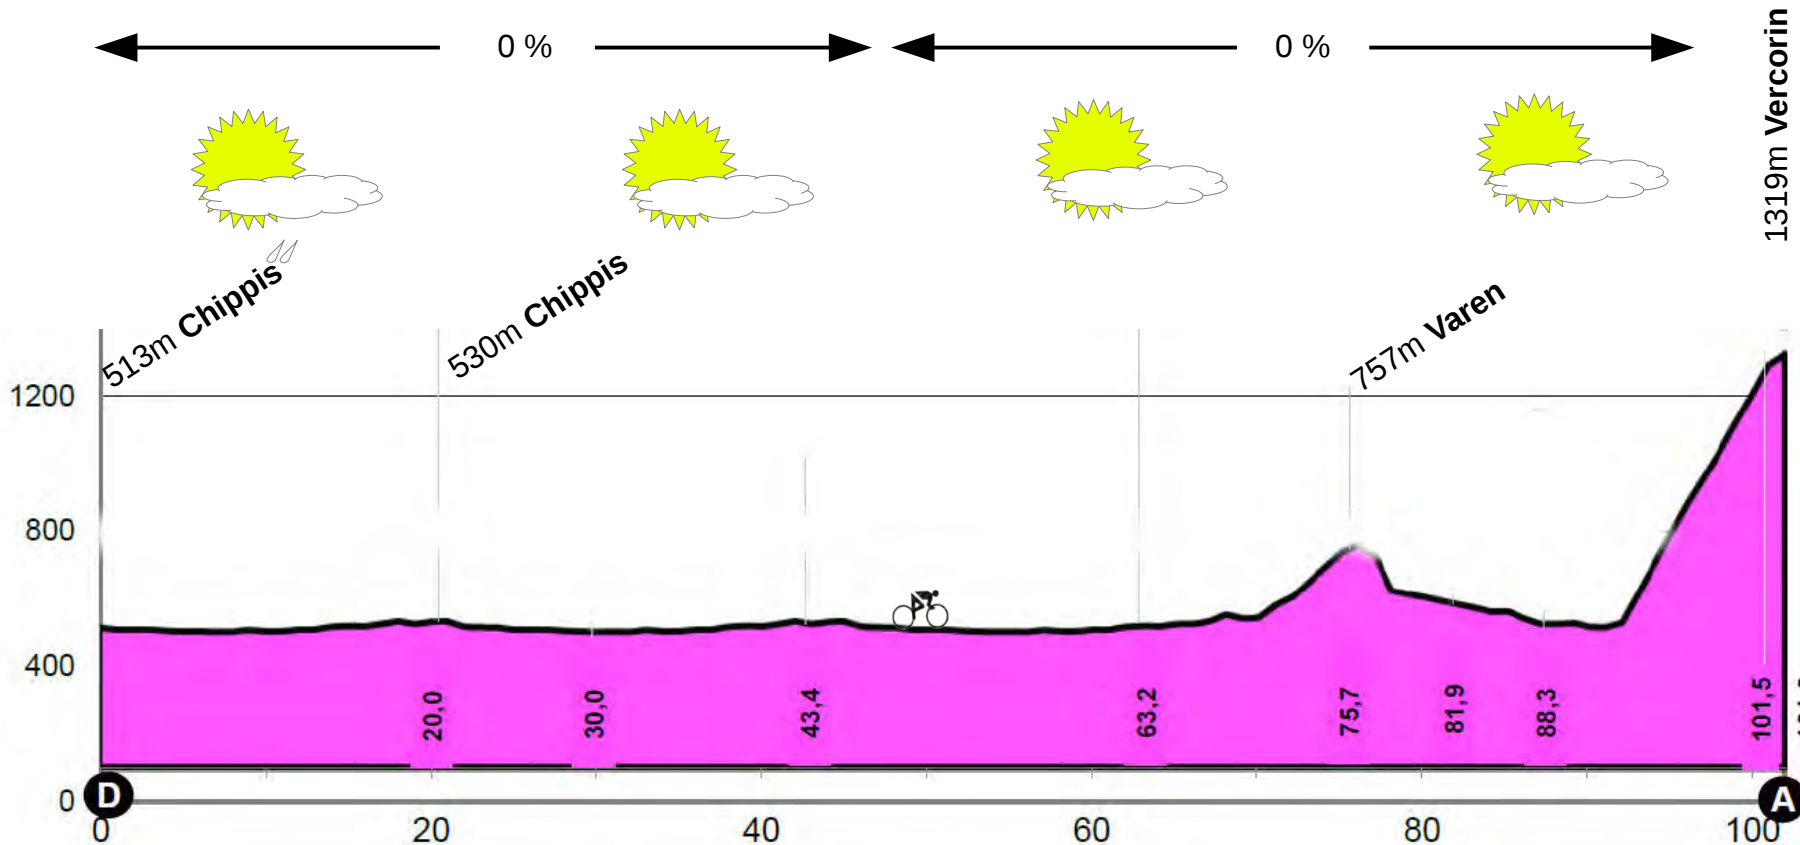

Temps
probable