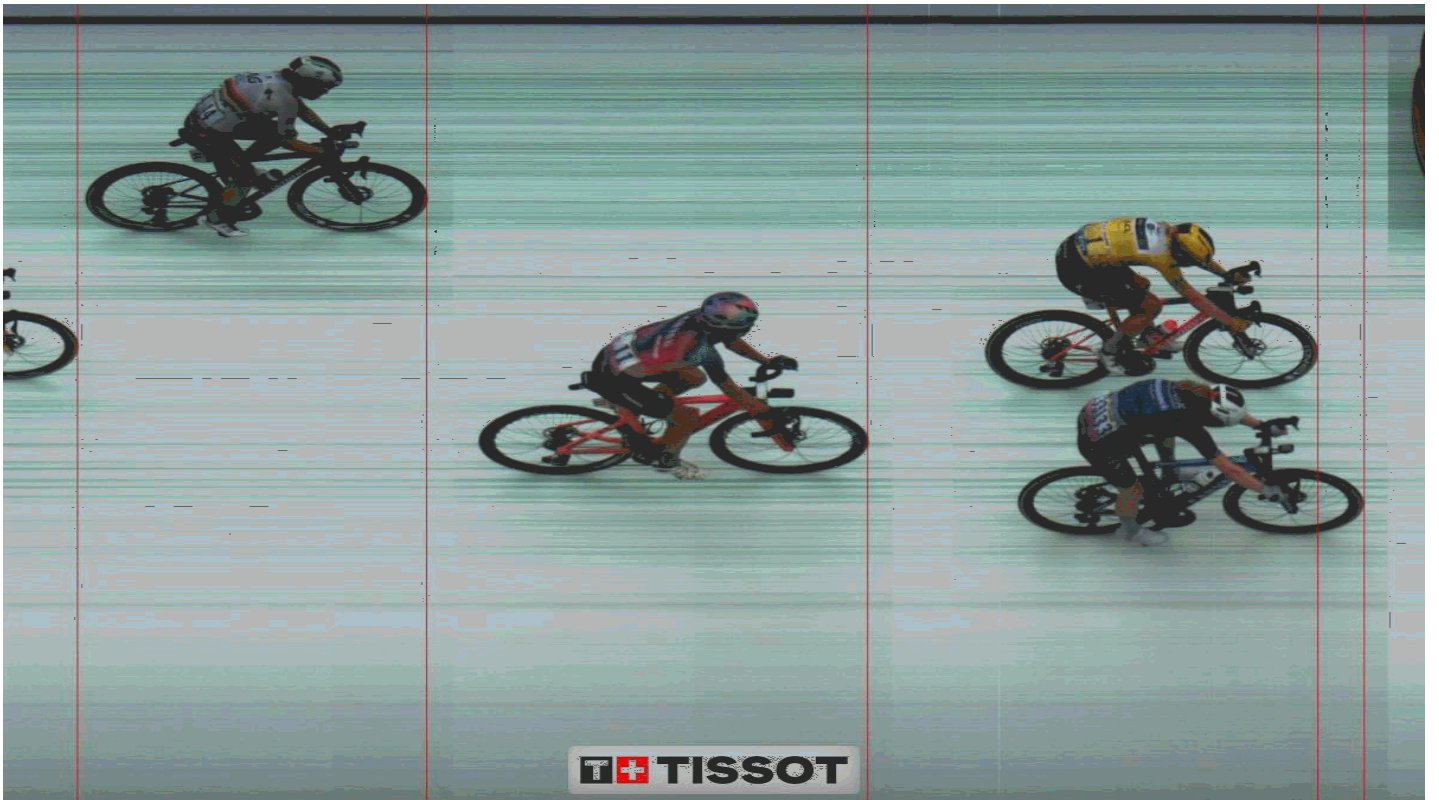

### VALKENBURG > LIEGE

MERCREDI 14 AOÛT 2024

PHOTO FINISH

Vainqueur

**\*PIETERSE Puck (n°133)**

FENIX-DECEUNINCK

TOUR DE FRANCE FEMMES AVEC ZWIFT 2024 DU 12 AU 18 AOÛT 3<sup>e</sup> ÉDITION

### CLASSEMENT DE L'ETAPE 4

**VALKENBURG > LIEGE**  
**MERCREDI 14 AOÛT 2024**

Distance : 122.700 km  
Temps du Premier : 3h12'28"  
Moyenne : 38.251 km/h