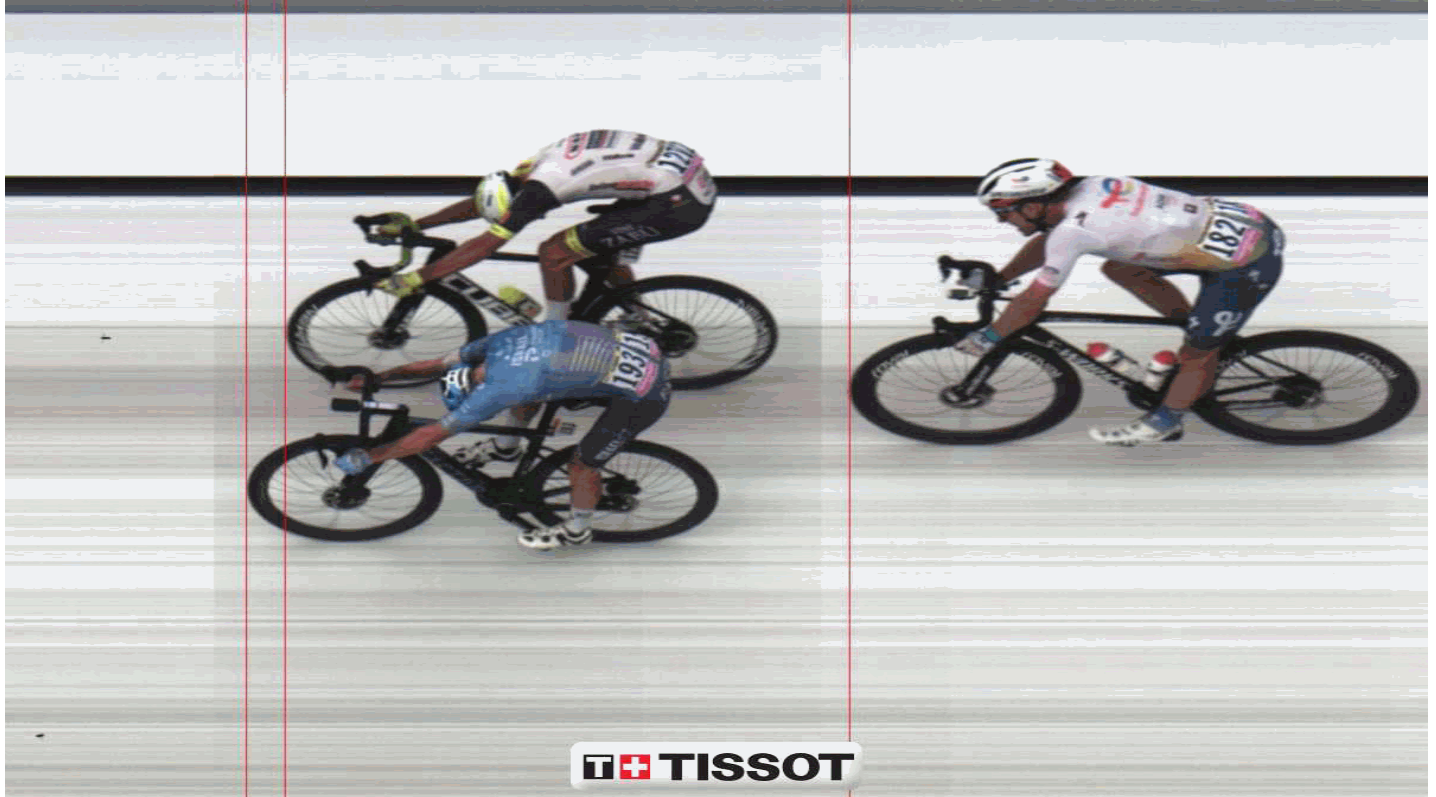

TOUR DE FRANCE
LILLE MÉTROPOLE > ARENBERG PORTE DU HAINAUT

MERCREDI 6 JUILLET 2022

PHOTO FINISH

CLASSEMENT DE L'ETAPE 5

LILLE MÉTROPOLE > ARENBERG PORTE DU HAINAUT

MERCREDI 6 JUILLET 2022

Distance : 157.000 km
Temps du Premier : 3h13'35"
Moyenne : 48.661 km/h

CONTINENTAL