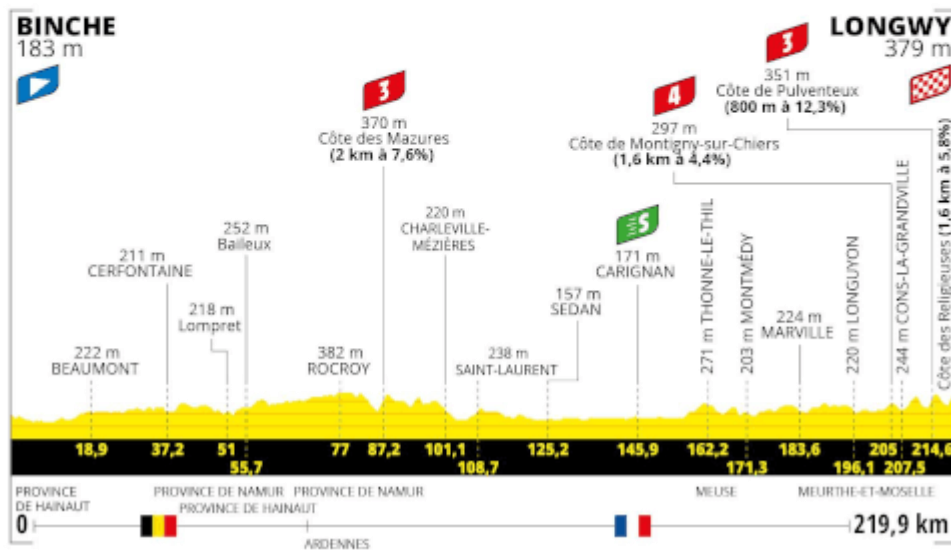

Etape 6 - jeudi 07 juillet : BINCHE / LONGWY - Côte des Religieuses

Temps sensible

Température	18°C	18°C	18°C	19°C	21°C	22°C	22°C	20°C	20°C
Vent									
Direction	NNW	NNW	NNW	NNW	NNW	NNW	NNW	NNW	NNW
Force (km/h)	20	20	20	20	20	20	20	20	20
Rafales (km/h)	40	40	40	40	40	40	40	40	40

Retour d'un temps sec sous un ciel couvert pour le début d'étape, les éclaircies s'imposent difficilement pour l'arrivée. Températures vers 18°C au départ, jusqu'à 22°C en cours d'étape et 20°C vers l'arrivée. Vent sensible de nord-nord-ouest 20 km/h avec des pointes à 40km/h très localement 50km/h.

Overcast at start of the stage, becoming partly cloudy with sunny spells towards the end of the stage. Température 18°C at start, up to 22°C during the stage and 20°C to the finish. Moderate north-northwesterly wind 20kph, gusts around 40kph to temporarily 50kph.