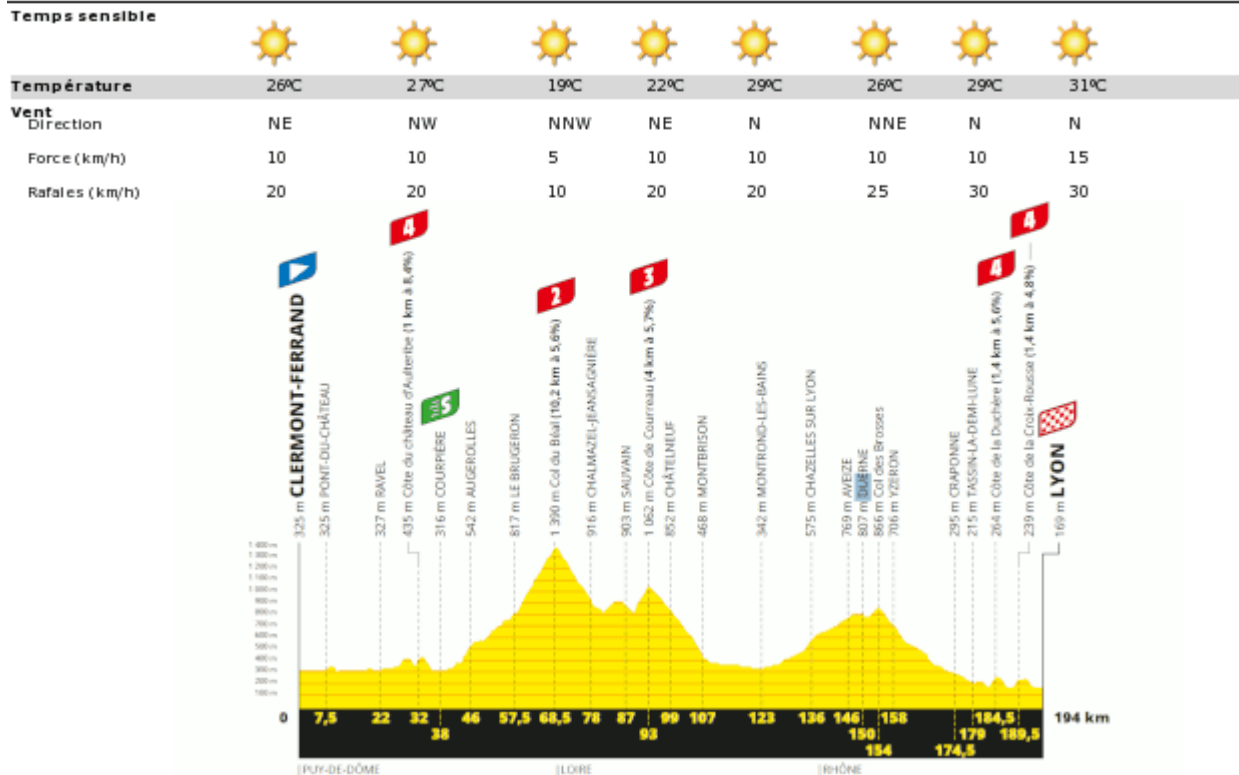

Etape 14 - samedi 12 septembre : CLERMONT-FERRAND / LYON

Temps très ensoleillé et chaud, de 27 à 31 degrés en plaine, 19 degrés au col du Béal. Vent de secteur nord 10 à 20 km/h et jusqu'à 30 km/h en rafales sur la fin de l'étape.

Sunny and hot weather. Temperatures 27-30 degrees in the plain and 19 degrees at Beal pass. Winds: Northerly (mainly crosswind) 10 to 20KPH with gusts up to 30KPH in the latter portion of the stage.