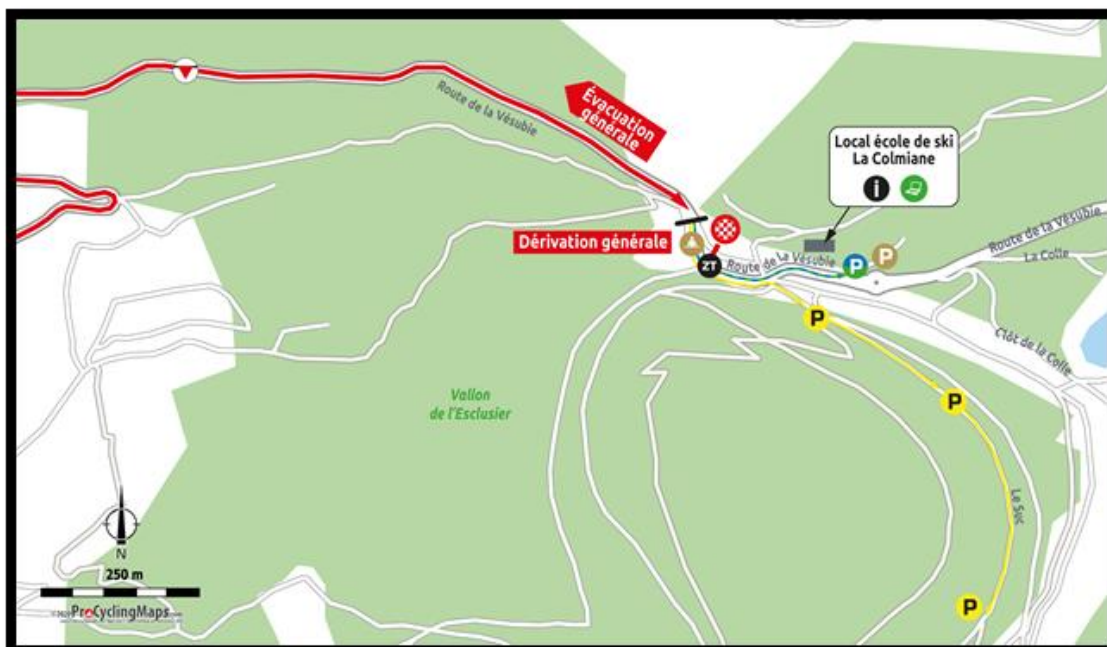

+41 79 932 50 72

6^{ème} étape (161,5 Km)
SORGUES (84)
APT (84)
Vendredi 13 Mars 2020

COMMUNIQUE DE LA DIRECTION SPORTIVE

ARRIVEE A / ARRIVAL TO VALDEBLORE LA COLMIANE

Accès bus par l'itinéraire course (vallée de la Tinée), possibilité aux camions ateliers de monter **avant 12h00**.

Bus access by the race itinerary (vallée de la Tinée), mechanics trucks can drive to the finish site **before 12h00**.

Evacuation générale : sens inverse de la course

General evacuation : opposite race direction.