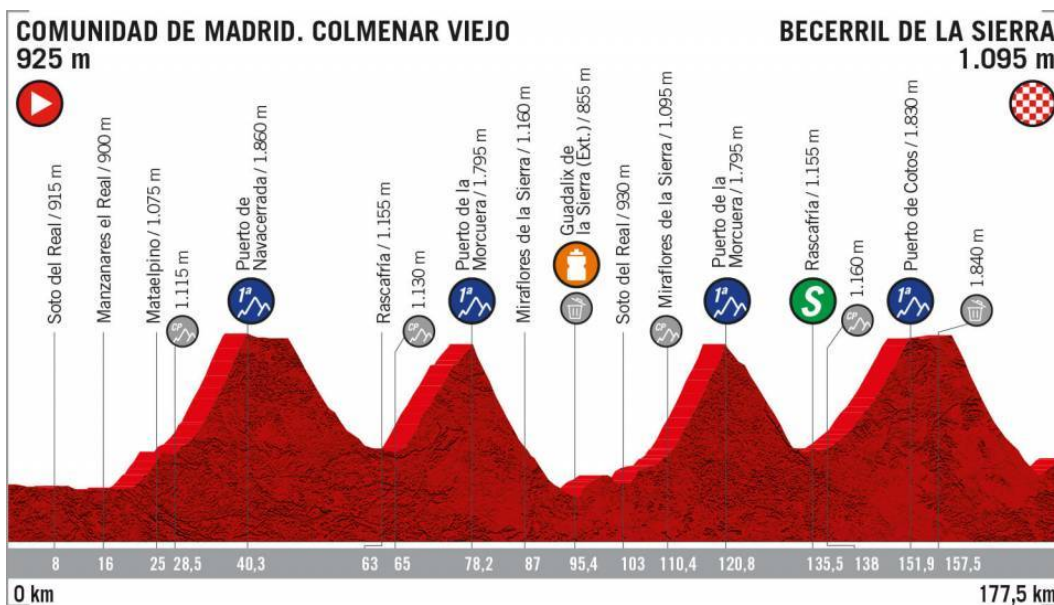

177,5 km

PREDICCIÓN ETAPA

ETAPA 18

Jueves 12 de septiembre

Temperatura	25 °C	21 °C	23 °C	27 °C	26 °C	29 °C
Viento						
Dirección	E	E	E	E	E	E
Fuerza (km/h)	25	32	25	29	25	30
Rachas (km/h)	35	46	35	42	37	43

Predicción para la etapa 18 el 12-09-2019

La jornada del jueves se espera una etapa caracterizada por la entrada de aire más estable y seco, por lo que la inestabilidad atmosférica se irá reduciendo. Tendremos cielos poco nubosos o despejados con algunas nubes puntuales y esporádicas hasta el final del día. No se esperan precipitaciones. Las temperaturas experimentarán un ligero ascenso con máximas alrededor de los 27-28 °C, a excepción de las zonas de mayor altura, donde pueden bajar del orden de 3-4 °C. En cuanto al viento, se espera que siga soplando de componente noreste – este, generalmente moderado (15-30 km/h), con rachas que pueden llegar en algunos momentos hasta los 50 km/h.