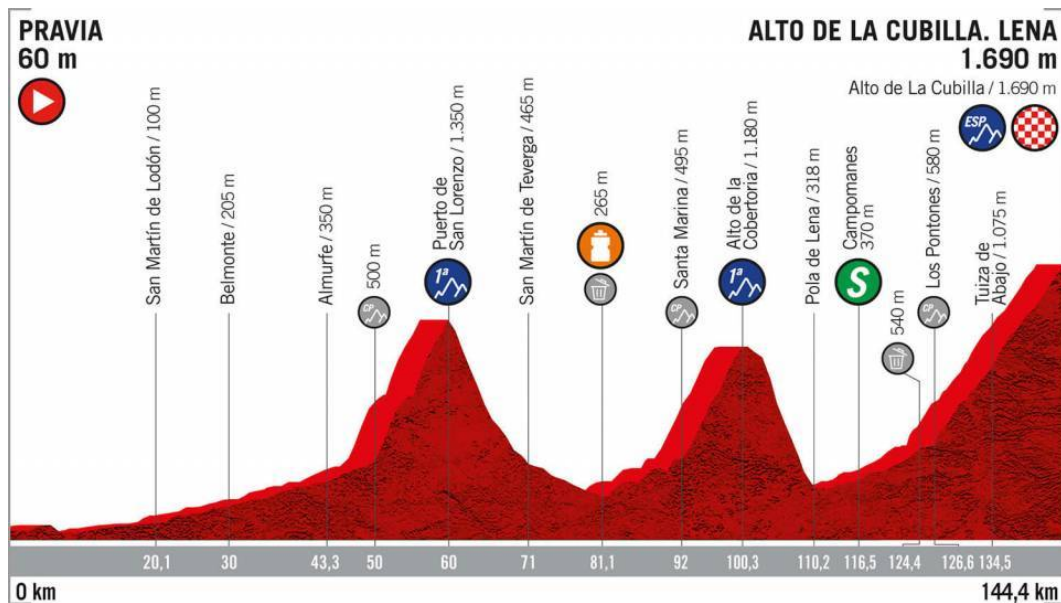

144,4 km

PREDICCIÓN ETAPA

ETAPA 16

Lunes 9 de septiembre

Temperatura	19 °C	16 °C	17 °C	19 °C	18 °C	15 °C
Viento						
Dirección	SO	NE	O	O	NO	NO
Fuerza (km/h)	5	22	27	21	11	20
Rachas (km/h)	6	28	34	26	32	25

Predicción para la etapa 16 el 09-09-2019

Ante un frente frío que se acercará de noroeste, tendremos cielos generalmente muy nubosos, con cantidad abundante de nubes altas (por la tarde nubes medias y de evolución también). Durante la etapa no se esperan precipitaciones, la lluvia asociada al frente frío llegará a eso de las 9 de la tarde. Los termómetros no experimentarán grandes cambios dejando máximas alrededor de los 16-18 grados. El viento soplará de componente oeste, noroeste flojo o moderado, con rachas que durante la etapa aún no superarán los 25-35 km/h.