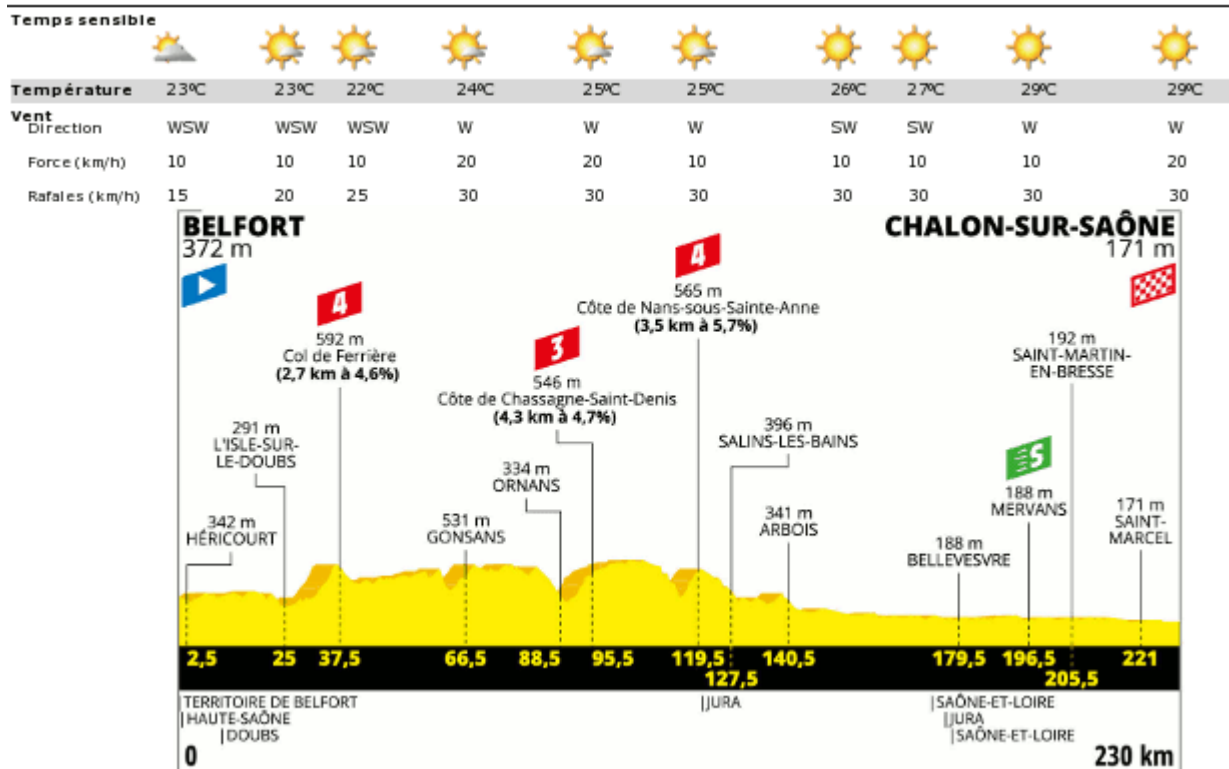

La Direction de Course

Etape 7 - vendredi 12 juillet : BELFORT / CHALON-SUR-SAÔNE

Temps devenant rapidement bien ensoleillée et chaud. Les températures au départ 22 à 23 °C, rapidement 25 à 26 °C, près de 30 °C vers l'arrivée à Chalon sur Saône. Vent de coté ou défavorable d'ouest sud-ouest 10 à 20 Km/h, pointes 30 km/h.